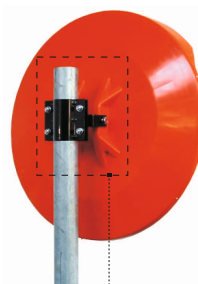

Ogledalo tip ICR

Prometno ogledalo IKARO koristi se za postavljanje na mjestima na kojima je vidljivost ograničena.

- postavlja se na stup ili na zid
- tijelo od plastične mase (stražnji dio)
- prednji dio (zrcalo) izrađeno od akrila
- vezni elementi izrađeni od toplocinčanog željeza
- gumena brtva oko zrcala
- idealan za postavu na nepregledna mjesta (ulice, raskrižja, izlazi iz dvorišta)

PC objumica za prihvat na stup promjera 60mm

	Dimenzije (H / L / W): Prometno ogledalo Ø 50 cm: 52 x 52 x 13 cm Prometno ogledalo Ø 60 cm: 62 x 62 x 13 cm Prometno ogledalo Ø 70 cm: 72 x 72 x 15 cm Prometno ogledalo Ø 80 cm: 82 x 82 x 19 cm Prometno ogledalo Ø 90 cm: 91 x 91 x 19 cm	 Težina: Ø 50 cm 2,5 kg / Ø 60 cm 3,2 kg / Ø 70 cm 4,3 kg / Ø 80 cm 5,1 kg / Ø 90 cm 6,3 kg
		 Materijali: tijelo plastične mase (polipropilen) akrilno zrcalo
		 Boja: crveno ili narančasto akrilno zrcalo

Šifra	Opis
909035005	Prometno ogledalo "Icaro" Ø 50 cm
909035006	Prometno ogledalo "Icaro" Ø 60 cm
909035010	Prometno ogledalo "Icaro" Ø 70 cm
909035011	Prometno ogledalo "Icaro" Ø 80 cm
909035013	Prometno ogledalo "Icaro" Ø 90 cm